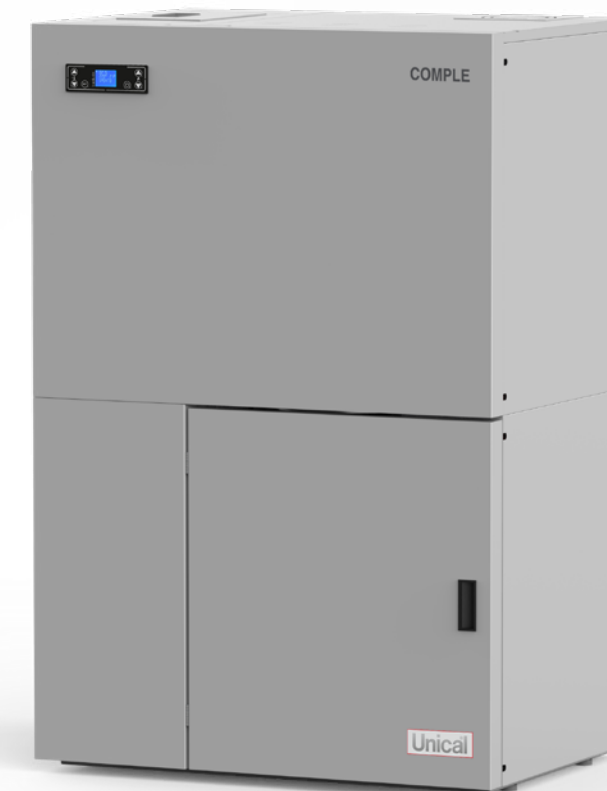

COMPLE 2S

CALDAIA A PELLETT • SOLO RISCALDAMENTO
PRODUZIONE ACS (OPZIONALE)

Caldaia a pellet, ad alto contenuto di acqua tecnica, con rivoluzionario sistema di alimentazione del pellet a doppio stadio, a garanzia di assoluta sicurezza. Minima manutenzione, grazie alla presenza di un sistema automatico di pulizia integrale, che rimane attivo persino quando la caldaia è in funzione.

COMPLE 2S è sinonimo di prestazioni elevate e costanti, ampiamente misurabili con un sensibile risparmio rispetto a caldaie alimentate da combustibili fossili.

Il controllo totale della caldaia è possibile, in pochi semplici gesti, agendo sul nuovo display di bordo "Touch Screen", oppure anche da remoto tramite WiFi (opzionale).

Produzione di acqua calda con sistema integrato o remotabile (opzionale). COMPLE 2S vanta ★★★★★, classe top della certificazione ambientale relativa ai prodotti a biomassa (secondo il D.M. 186/2017).

COMPLE 2S 5★

Unical

COMPLE 2S

CALDAIA A PELLETT • SOLO RISCALDAMENTO
PRODUZIONE ACS (OPZIONALE)

COMPLE 2S		20 R	24 R	34 R
POTENZA TERMICA AL FOCOLARE (min-max)	kW	6,5 - 22	6,5 - 26	6,5 - 33,3
POTENZA TERMICA ALL'ACQUA NOMINALE	kW	20,5	24,1	30,6
POTENZA TERMICA ALL'ACQUA RIDOTTA	kW	6	6	6
CLASSE ENERGETICA		A+	A+	A+
CLASSE DI EFFICIENZA AMBIENTALE		★★★★★	★★★★★	★★★★★
RENDIMENTO POTENZA NOMINALE - RIDOTTA	%	93,1 - 92,1	92,6 - 92,1	92,1 - 92
CONSUMO MEDIO (min-max)	kg/h	1,37 - 4,59	1,37 - 5,39	1,37 - 6,95
AUTONOMIA (min-max)	h	13 - 43,8	11,13 - 43,8	8,64 - 43,8
VOLUME RISCALDABILE dato riferito ad ambienti ben isolati 18/20°C - coeff. 0,045 kW/m³ (min-max)	m³	133 - 455	133 - 535	133 - 680
CAPACITÀ SERBATOIO PELLETT	l/kg	92,7 / 60	92,7 / 60	92,7 / 60
DIAMETRO SCARICO FUMI	mm	100	100	100
CAPACITÀ CALDAIA (H ₂ O)	l	73	73	73
DIMENSIONI (L x P x A)	mm	870 x 600 x 1372	870 x 600 x 1372	870 x 600 x 1372
PESO	kg	382	385	390