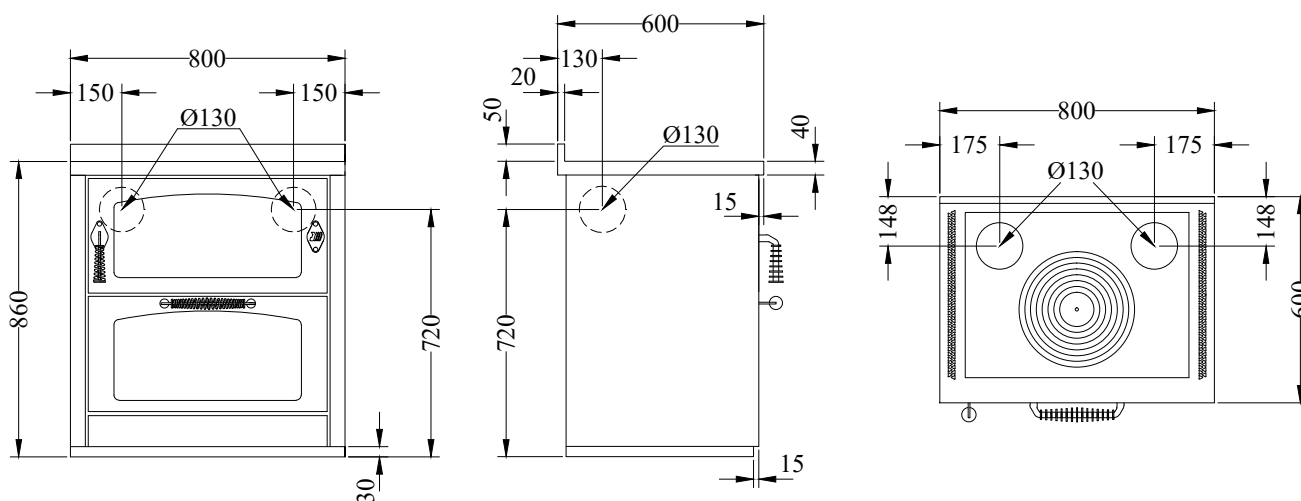

**D8 MAXI****CUCINE A LEGNA serie "DOMINO"** **de manincor**

mm 800x600xh860

Disponibile nei colori:

Bianco, Blu, Verde, Giallo, Grigio, Nero, Rosso, Avorio, Ruggine, Inox

**DOTAZIONI STANDARD**

- uscita fumi superiore a destra o sinistra  $\varnothing$  130 mm
- porta fuoco reversibile Dx o Sx
- forno mm. 540x470xh260
- luce forno e termometro
- piastra in ghisa mm 650x480 con maxi cerchiata  $\varnothing$  320 mm
- porte nere
- maniglie inox lisce D3
- piano inox da mm 40 (h totale 860 mm)
- zoccolo inox h. 30 mm

**A RICHIESTA**

- porte inox
- maniglie inox a molla D1
- uscita fumi posteriore o laterale a destra o sinistra  $\varnothing$  130 mm
- piastra in vetroceramica (solo uscita posteriore)

**ACCESSORI**

- corrimano inox anteriore, 2 o 3 lati
- disco alto rendimento
- copri piastra inox

**DATI TECNICI**

Classe energetica: A+	Prestazioni ambientali: 4 stelle
Potenza calorifica nominale: 7.5 kw	Rendimento: 87 %
Potenza calorifica massima: 10 kw	Co (al 13% O <sub>2</sub> ): 0.10 %
Temperatura gas di scarico: 236 C°	Flusso gas di scarico: 7.2 g/s
Dimensioni focolare (LxPxH): 57x25x25 cm	Polveri (al 13% di O <sub>2</sub> ): 26 mg/Nm <sup>3</sup>
Dimensioni bocca di carico (LxH): 55x20 cm	Presa d'aria dall'esterno ( $\varnothing$ 80 mm): a richiesta
Depressione al camino: 0.12 mbar	Peso netto/c.imballo: 195/215 kg