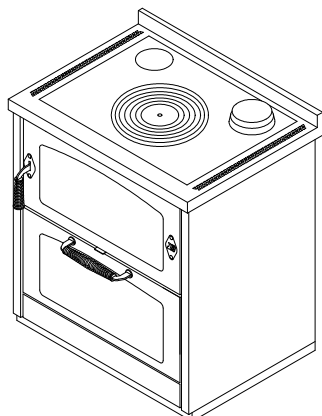

**D8 MAXI****CUCINE A LEGNA serie "DOMINO"** **de manincor**

mm 800x600xh860

Disponibile nei colori:

Bianco, Blu, Verde, Giallo, Grigio, Nero, Rosso, Avorio, Ruggine, Inox

**DOTAZIONI STANDARD**

- uscita fumi superiore a destra o sinistra  $\varnothing$  130 mm
- porta fuoco reversibile Dx o Sx
- forno mm. 540x470xh260
- luce forno e termometro
- piastra in ghisa mm 650x480 con maxi cerchiata  $\varnothing$  320 mm
- porte nere
- maniglie inox lisce D3
- piano inox da mm 40 (h totale 860 mm)
- zoccolo inox h. 30 mm

**A RICHIESTA**

- porte inox
- maniglie inox a molla D1
- uscita fumi posteriore o laterale a destra o sinistra  $\varnothing$  130 mm
- piastra in vetroceramica (solo uscita posteriore)

**ACCESSORI**

- corrimano inox anteriore, 2 o 3 lati
- disco alto rendimento
- copri piastra inox

**DATI TECNICI**

Classe energetica: A+	Prestazioni ambientali: 4 stelle
Potenza calorifica nominale: 7.5 kw	Rendimento: 87 %
Potenza calorifica massima: 10 kw	Co (al 13% O <sub>2</sub> ): 0.10 %
Temperatura gas di scarico: 236 C°	Flusso gas di scarico: 7.2 g/s
Dimensioni focolare (LxPxH): 57x25x25 cm	Polveri (al 13% di O <sub>2</sub> ): 26 mg/Nm <sup>3</sup>
Dimensioni bocca di carico (LxH): 55x20 cm	Presa d'aria dall'esterno ( $\varnothing$ 80 mm): a richiesta
Depressione al camino: 0.12 mbar	Peso netto/c.imballo: 195/215 kg