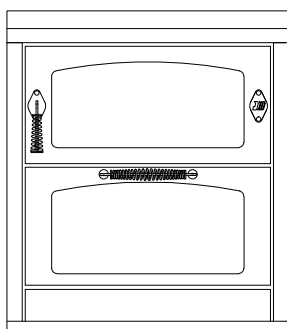

**D8 MAXI****CUCINE A LEGNA serie "DOMINO"** **de manincor**

mm 800x600xh860

Disponibile nei colori:

Bianco, Blu, Verde, Giallo, Grigio, Nero, Rosso, Avorio, Ruggine, Inox

**DOTAZIONI STANDARD**

- uscita fumi superiore a destra o sinistra  $\varnothing$  130 mm
- porta fuoco reversibile Dx o Sx
- forno mm. 540x470xh260
- luce forno e termometro
- piastra in ghisa mm 650x480 con maxi cerchiata  $\varnothing$  320 mm
- porte nere
- maniglie inox lisce D3
- piano inox da mm 40 (h totale 860 mm)
- zoccolo inox h. 30 mm

**A RICHIESTA**

- porte inox
- maniglie inox a molla D1
- uscita fumi posteriore o laterale a destra o sinistra  $\varnothing$  130 mm
- piastra in vetroceramica (solo uscita posteriore)

**ACCESSORI**

- corrimano inox anteriore, 2 o 3 lati
- disco alto rendimento
- copri piastra inox