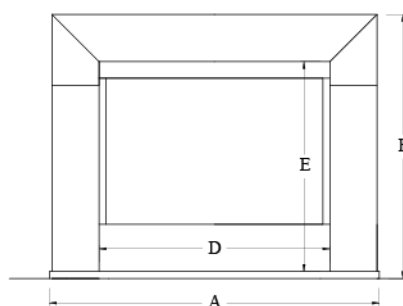

OPERA

Disponibile di serie per i seguenti focolari: M 100 TGH - M 110 TGH - M 100 REF - M 110 REF

In foto cornice realizzata in Marmo Maljat lucido.

	A	B	C	D	E
M 100	140	112	30	98	89
M 110	140	112	30	98	89