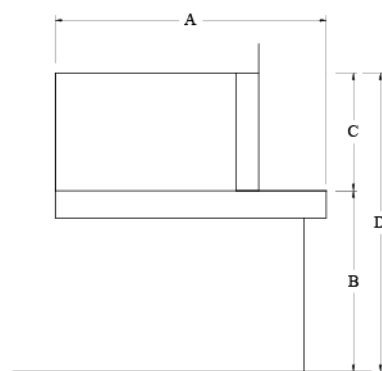

SLIDE

Disponibile di serie per i seguenti focolari: QR 100 FDX - QR 100 FSX

In foto soglia realizzata in Ceramica Naturale Calacatta Oro opaco.

	A	B	C	D	E	F	G
QR 100	120	80	52	132	83	30	18

DISPONIBILE DI SERIE NEI SEGUENTI MATERIALI