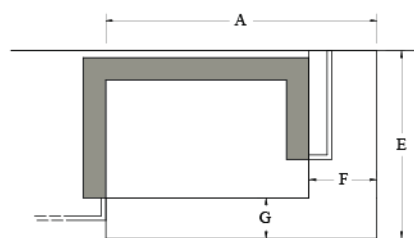

SLIDE

Disponibile di serie per i seguenti focolari: QR 100 FDX - QR 100 FSX

In foto soglia realizzata in Ceramica Naturale Calacatta Oro opaco.

	A	B	C	D	E	F	G
QR 100	120	80	52	132	83	30	18

DISPONIBILE DI SERIE NEI SEGUENTI MATERIALI