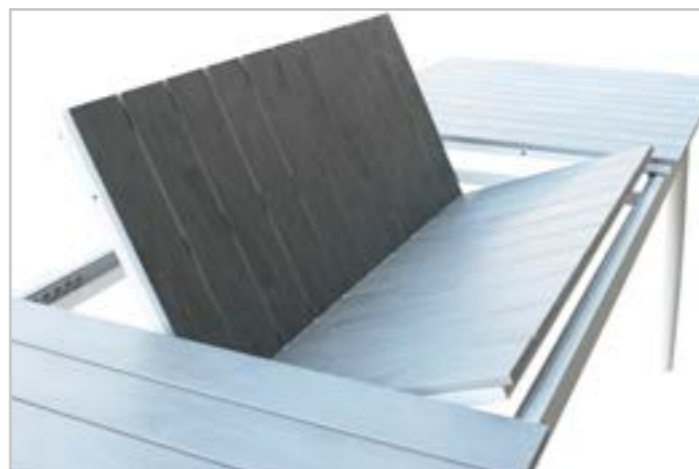

AT804154-BIAN

TAVOLO GUANTANAMO 200/300 X 90

Pz. 1
Cub. 0,297

BIANCO

cm 200/300 x 90 x 76 h

Struttura in alluminio verniciato
BIANCO semiopaco
piano del tavolo in poliwood grigio