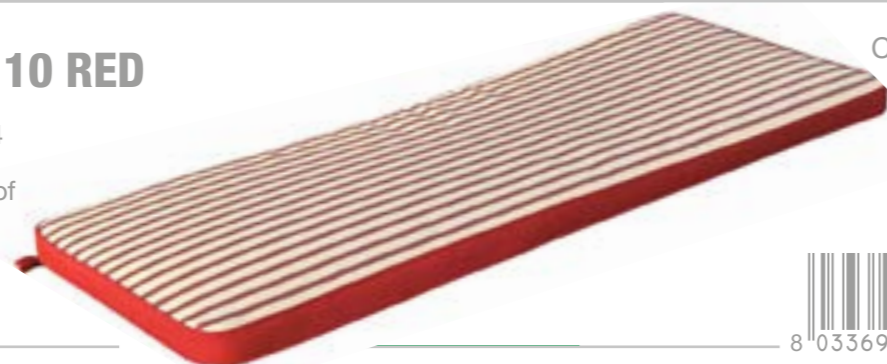

CU805683
CUSCINO REAL 110 RED

cm 110 x 45 spessore 4
Cuscino in poliester
sfoderabile e waterproof