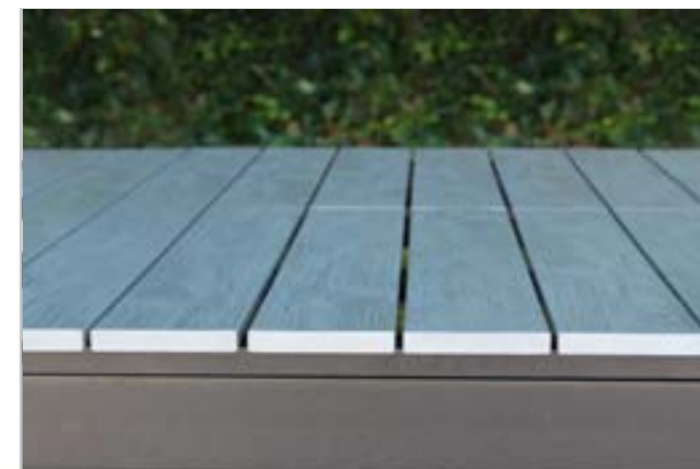

ANTRACITE

cm 200/300 x 90 x 76 h

Struttura in alluminio verniciato
ANTRACITE semiopaco
piano del tavolo in poliwood grigio