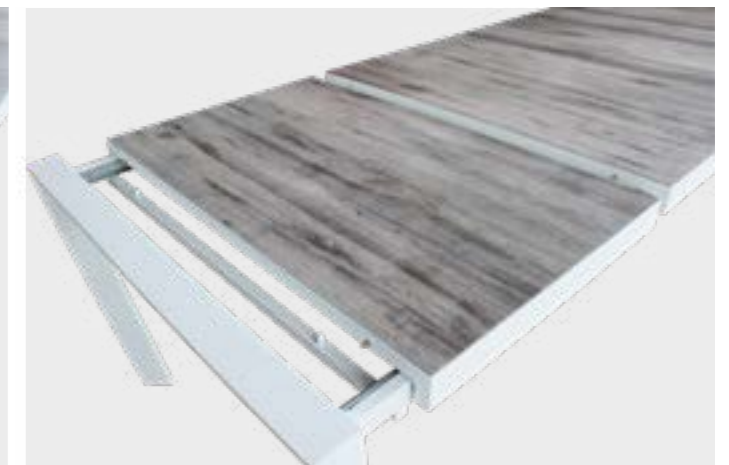

TAVOLO PORTLAND 175/235 X 100

BIANCO

cm 175/235 x 100 x 75 h

Struttura in alluminio BIANCO
piano del tavolo in gres
effetto legno GRIGIO

Pz. 1
Cub. 0,360