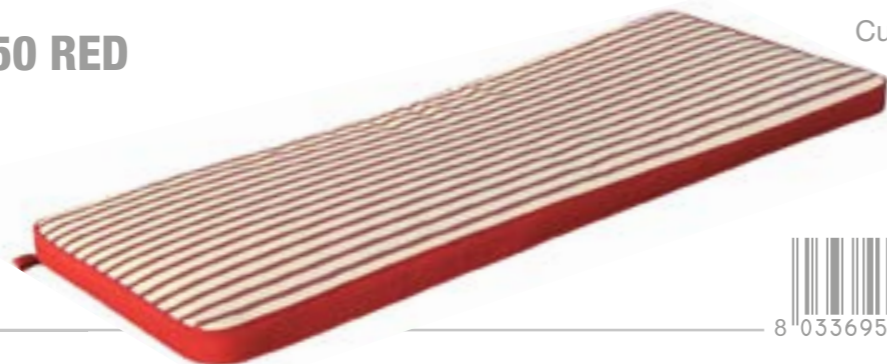

Pz. 1  
Cub.0,009

CU805683  
**CUSCINO REAL 110 RED**

cm 110 x 45 spessore 4  
Cuscino in poliester  
sfoderabile e waterproof

Pz. 1  
Cub. 0,020

CU805684  
**CUSCINO REAL 150 RED**

cm 150 x 45 spessore 4  
cuscino in poliester  
sfoerabile e waterproof