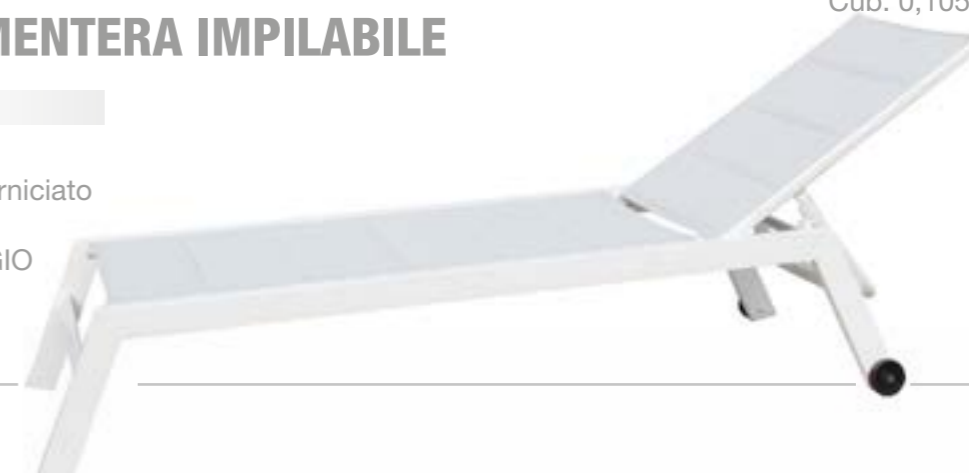

### LETTINO MALAGA IMPILABILE

**TAUPE**

cm 196,5 x 71 x 92,5 h  
Struttura in alluminio  
verniciato TAUPE  
textilene imbottito  
con braccioli

8 051811 460073

Pz. 1  
Cub. 0,135

AT804189-ANTR

### LETTINO MALAGA IMPILABILE

**ANTRACITE**

cm 196,5 x 71 x 92,5 h  
Struttura in alluminio  
verniciato ANTRACITE  
textilene imbottito  
con braccioli

8 051811 460059

Pz. 1  
Cub. 0,135

AT804181-BIAN

### LETTINO FORMENTERA IMPILABILE

**BIANCO**

cm 198 x 61 x 34/95 h  
Struttura in alluminio  
verniciato  
BIANCO semiopaco  
textilene imbottito GRIGIO

8 058265 844015

Pz. 1  
Cub. 0,105

AT804181-TORT