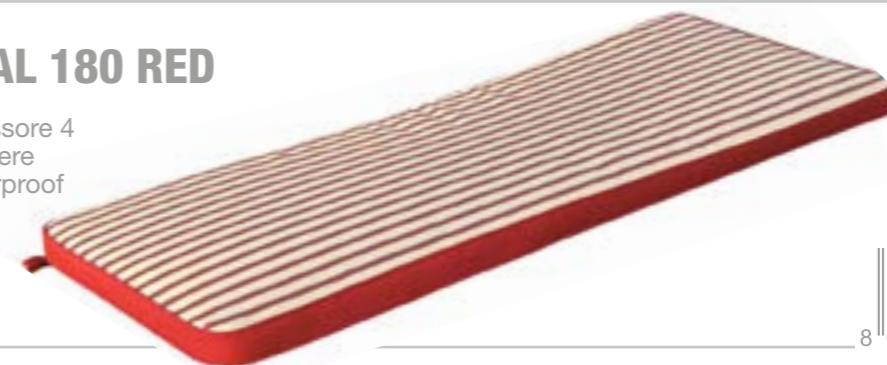

CU805685
CUSCINO REAL 180 RED

cm 180 x 45 spessore 4
cuscino in poliester
sfoerabile e waterproof