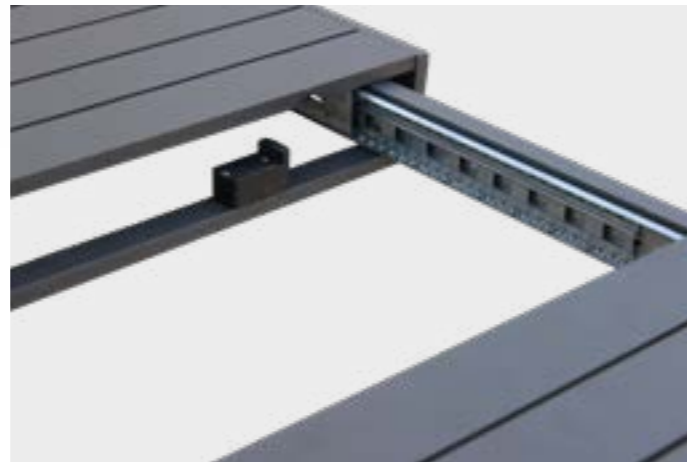

AT804206-ANTR

Pz. 1
Cub.0,136

TAVOLO HOUSTON 135/180 X 70

ANTRACITE

cm 135/180 x 70 x 75 h
Struttura e piano in alluminio
verniciato semiopaco ANTRACITE

8 051811 466075

AT804202-ANTR

Pz. 1
Cub. 0,236

TAVOLO HOUSTON 160/240 X 100

ANTRACITE

cm 160/240 x 100 x 75 h
Struttura e piano in alluminio
verniciato semiopaco ANTRACITE

8 051811 461322

AT804218-ANTR

Pz.1
Cub. 0,290

TAVOLO HOUSTON 225/300 X 100

ANTRACITE

cm 225/300 x 100 x 75 h

Struttura in alluminio verniciato
verniciato semiopaco ANTRACITE

8 051811 467300