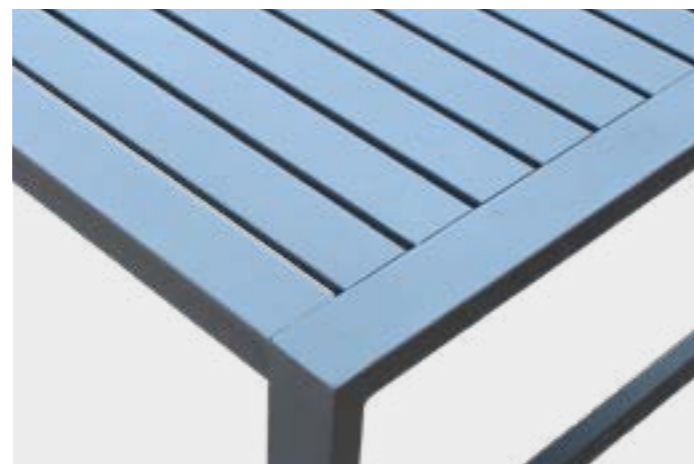

8 058265 845265