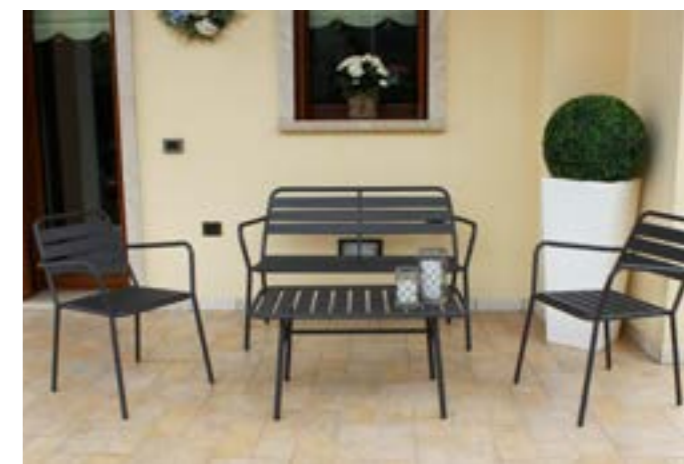

Pz. 1
Cub. 0,200

D.cm123x64x80h/ P.cm58x64x80h/
T.cm90x45x50h

Struttura in metallo trattato in elettroforesi
e verniciato a polvere