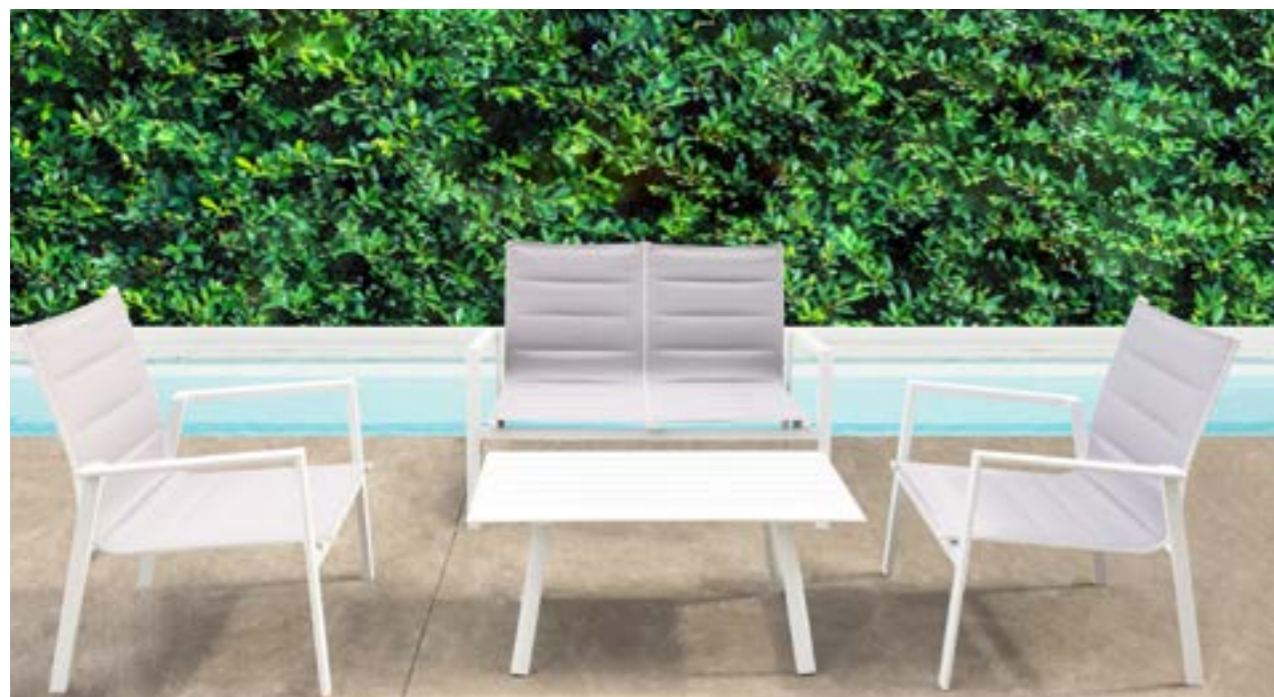

## SALOTTO ILLINOIS 2 POSTI

AT804159-TAUP

**TAUPE**

D.cm124x71x87h/ P.cm69x71x87h/  
T.cm100x55x42h

Struttura in alluminio verniciato TAUPE  
textilene imbottito TAUPE.  
impilabile

8 053251 682084

Pz. 1  
Cub. 0,33