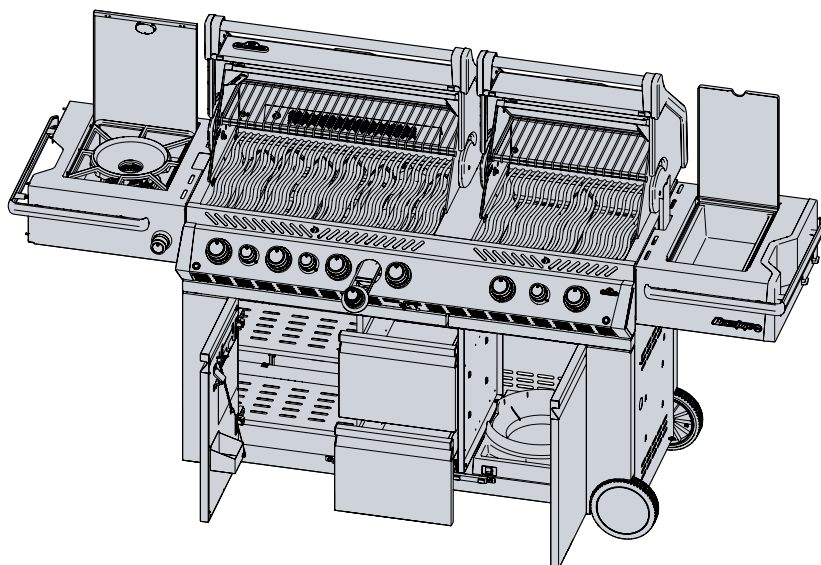

PRO825RSBI-3

PRO665RSIB-3