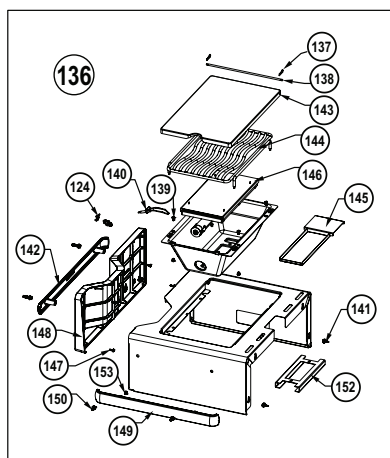

Item	Part #	PRO665-3
113	55110	x
114	N555-0097	x
115	N707-0012	x
116	N475-0430	x
117	N750-0018	x
119	N105-0012	x
120	N080-0401-GY1SG	x
121	N080-0331-GY1SG	x
122	N010-1357	x
123	N190-0005-T	x
124	N160-0023	x
125	N720-0056	x
126	N080-0320	x
127	N750-0070	x
128	N370-0136	x
129	N010-1164-SER	x
130	N590-0189	x
131	N185-0003	x
132	N010-0992	x
133	N385-0144-SER	x
134	N385-0185	x
135	N120-0034-GY0TX	x
136	N010-1163-SER	x
137	N485-0021	x
138	N555-0091	x
139	N570-0042	x
140	N240-0026	x
141	N570-0080	x
142	N325-0064	x
143	N335-0098-M02	x
144	N305-10001280	x
145	N710-0063	x
146	S81005	x
147	N570-0076	x
148	N120-0033-GY0TX	x
149	N325-0063	x
150	N570-0038	x
151	N010-0993	x
152	N080-0358	x
153	W450-0020	x
	N215-0015	x

Accessories Parts List / Liste des pièces accessoires / Lista de piezas de accesorios

	Description / La description / Descripción	PRO665-3
61665	Cover / Housse / Funda de la Parrilla	ac
56040	Cast Iron Griddle / Plaque de Cuisson en Fonte / Plancha de hierro fundido	ac
67732	Charcoal Tray / Support à Charbon / Bandeja para Carbón	ac
62023	Grease Trays Foil (3 pieces) / Ensemble de 3 Récipients à Graisse Foil / Bandejas Desechables Para Grasa (3 piezas)	ac
S82004	Caster Kit / Kit de Roulettes / Kit de Ruedas	ac

x- standard part	x- standard	x- standard
p- propane	p- propane	p- propano
n- natural	n- gas naturel	n- gas natural
ac- accessory	ac- accessoire	ac- accesorio