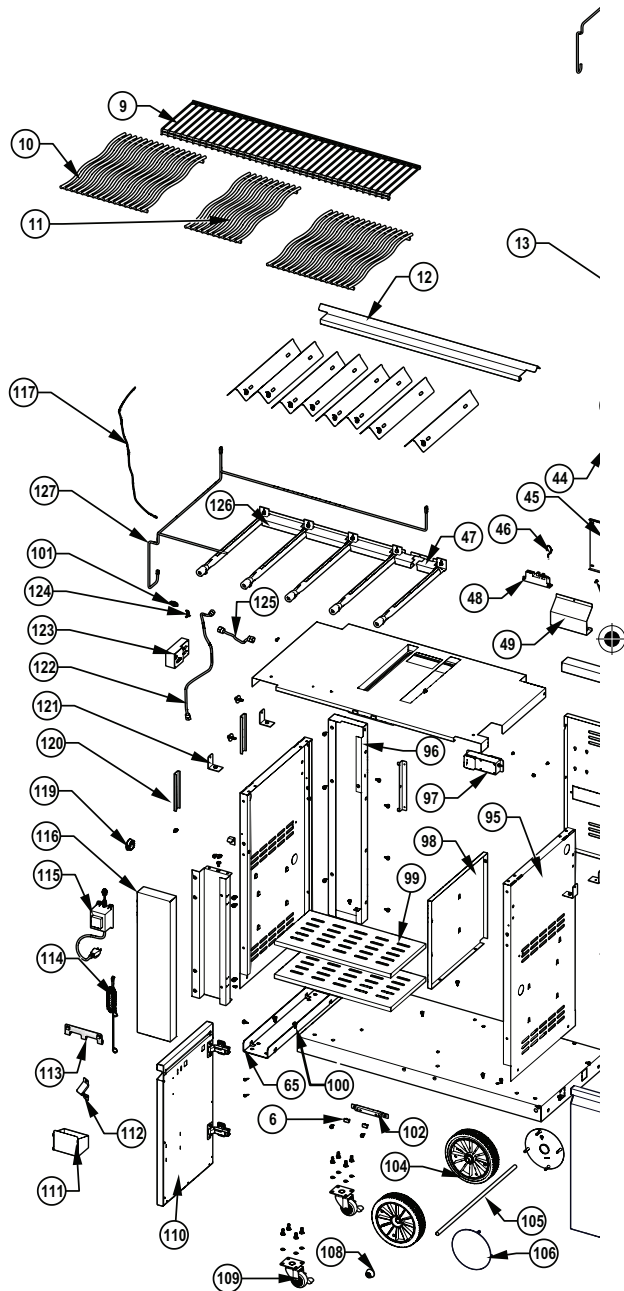

Item	Part #	PRO665-3
113	55110	x
114	N555-0097	x
115	N707-0012	x
116	N475-0430	x
117	N750-0018	x
119	N105-0012	x
120	N080-0401-GY1SG	x
121	N080-0331-GY1SG	x
122	N010-1357	x
123	N190-0005-T	x
124	N160-0023	x
125	N720-0056	x
126	N080-0320	x
127	N750-0070	x
128	N370-0136	x
129	N010-1164-SER	x
130	N590-0189	x
131	N185-0003	x
132	N010-0992	x
133	N385-0144-SER	x
134	N385-0185	x
135	N120-0034-GY0TX	x
136	N010-1163-SER	x
137	N485-0021	x
138	N555-0091	x
139	N570-0042	x
140	N240-0026	x
141	N570-0080	x
142	N325-0064	x
143	N335-0098-M02	x
144	N305-10001280	x
145	N710-0063	x
146	S81005	x
147	N570-0076	x
148	N120-0033-GY0TX	x
149	N325-0063	x
150	N570-0038	x
151	N010-0993	x
152	N080-0358	x
153	W450-0020	x
	N215-0015	x

Accessories Parts List / Liste des pièces accessoires / Lista de piezas de accesorios

	Description / La description / Descripción	PRO665-3
61665	Cover / Housse / Funda de la Parrilla	ac
56040	Cast Iron Griddle / Plaque de Cuisson en Fonte / Plancha de hierro fundido	ac
67732	Charcoal Tray / Support à Charbon / Bandeja para Carbón	ac
62023	Grease Trays Foil (3 pieces) / Ensemble de 3 Récipients à Graisse Foil / Bandejas Desechables Para Grasa (3 piezas)	ac
S82004	Caster Kit / Kit de Roulettes / Kit de Ruedas	ac

x- standard part	x- standard	x- standard
p- propane	p- propane	p- propano
n- natural	n- gas naturel	n- gas natural
ac- accessory	ac- accessoire	ac- accesorio