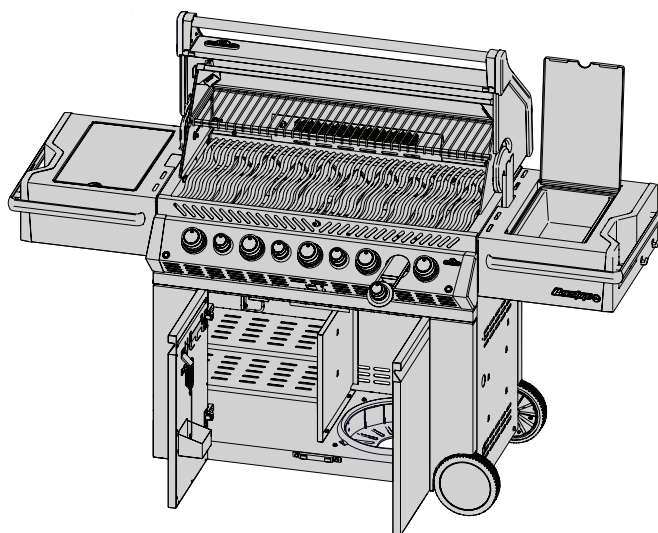

1-866-820-8686

grills@napoleon.com

www.napoleon.com

WOLF STEEL Ltd.
214 Bayview Drive, Barrie
Ontario, Canada. L4N 4Y8