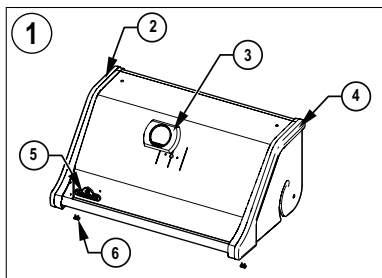

Item	Part #	PRO665-3
113	55110	x
114	N555-0097	x
115	N707-0012	x
116	N475-0430	x
117	N750-0018	x
119	N105-0012	x
120	N080-0401-GY1SG	x
121	N080-0331-GY1SG	x
122	N010-1357	x
123	N190-0005-T	x
124	N160-0023	x
125	N720-0056	x
126	N080-0320	x
127	N750-0070	x
128	N370-0136	x
129	N010-1164-SER	x
130	N590-0189	x
131	N185-0003	x
132	N010-0992	x
133	N385-0144-SER	x
134	N385-0185	x
135	N120-0034-GY0TX	x
136	N010-1163-SER	x
137	N485-0021	x
138	N555-0091	x
139	N570-0042	x
140	N240-0026	x
141	N570-0080	x
142	N325-0064	x
143	N335-0098-M02	x
144	N305-10001280	x
145	N710-0063	x
146	S81005	x
147	N570-0076	x
148	N120-0033-GY0TX	x
149	N325-0063	x
150	N570-0038	x
151	N010-0993	x
152	N080-0358	x
153	W450-0020	x
	N215-0015	x

Accessories Parts List / Liste des pièces accessoires / Lista de piezas de accesorios

	Description / La description / Descripción	PRO665-3
61665	Cover / Housse / Funda de la Parrilla	ac
56040	Cast Iron Griddle / Plaque de Cuisson en Fonte / Plancha de hierro fundido	ac
67732	Charcoal Tray / Support à Charbon / Bandeja para Carbón	ac
62023	Grease Trays Foil (3 pieces) / Ensemble de 3 Récipients à Graisse Foil / Bandejas Desechables Para Grasa (3 piezas)	ac
S82004	Caster Kit / Kit de Roulettes / Kit de Ruedas	ac

x- standard part	x- standard	x- standard
p- propane	p- propane	p- propano
n- natural	n- gas naturel	n- gas natural
ac- accessory	ac- accessoire	ac- accesorio