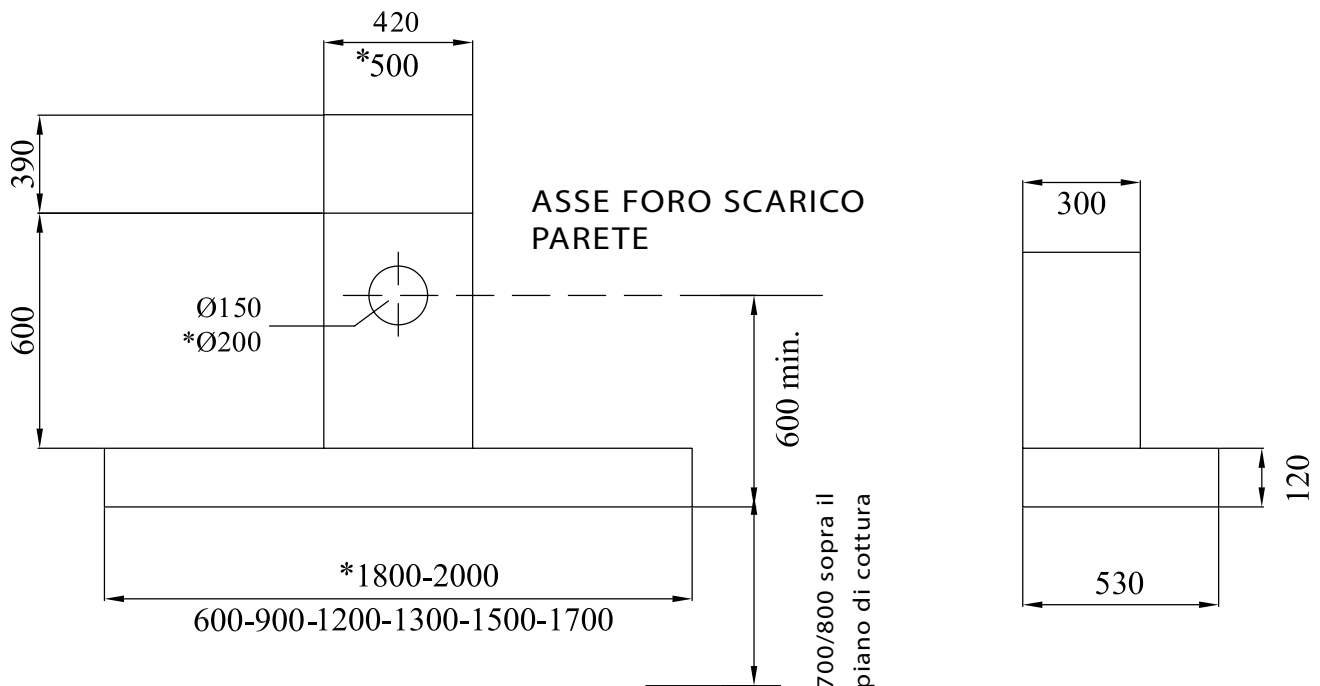

KP60-200**CAPPE ASPIRANTI**

mm 600-200x500

per alte temperature, anche sopra le cucine a legna

CAPPA PIANA

Serie da 60 a 200 cm

Inox satinato

DOTAZIONI STANDARD

- trave inox
- filtri antigrasso inox
- portata max mc/ora 850 (KP180/200 mc/ora 1200)
- motore a 4 velocità 185 W (KP180/200 450 W)
- illuminazione faretti led
- n° faretti: n°2 KP60/120; n°3 KP150/170; n°4 KP180/200
- scarico \varnothing 150 mm (KP180/200 \varnothing 200 mm)

A RICHIESTA

- versione senza motore

DATI TECNICI

Non collegare la cappa ad uno scarico ridotto rispetto a quello previsto. Rischio di malfunzionamento e surriscaldamento del motore. Nel caso non fosse possibile predisporre lo scarico \varnothing 200 mm (1200 mc/h), ove previsto come standard (KP180-200), si consiglia di richiedere la cappa con motore per scarico \varnothing 150 mm (900 mc/h).