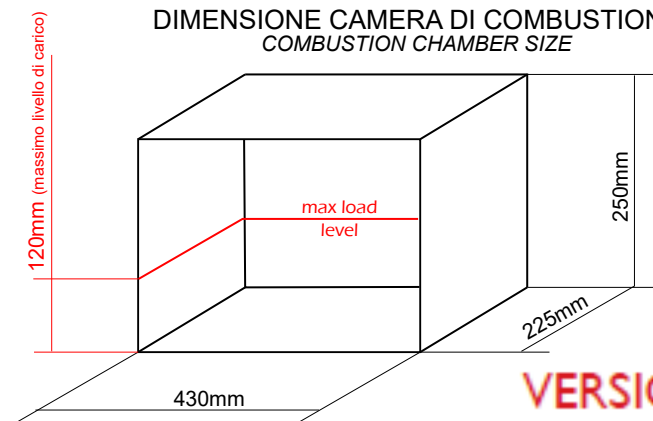

## CARATTERISTICHE MAIN FEATURES

EN 14785, EN 15270 comparata con EN 60335-1, EN 55014.  
Direttive europee: 89/336/CEE, 73/237CEE agg. 93/68/CEE e loro successive modifiche

MODELLO MODEL	IRIS
Combustibile Fuel	LEGNA WOOD
Volume riscaldabile (m <sup>3</sup> ) Heatable volume (m <sup>3</sup> )	340
Potenza introdotta (Kw) Introduced power (Kw)	7,9
Potenza nominale (Kw) Nominal power (Kw)	6,9
Potenza resa al fluido (Kw) Nominal power (Kw)	-
Rendimento (%) Efficiency (%)	86,9
Emissioni di CO (mg/Nm <sup>3</sup> ) - 13%O <sub>2</sub> Efficiency (mg/Nm <sup>3</sup> ) - 13%O <sub>2</sub>	1012
Emissioni di particolato primario (mg/Nm <sup>3</sup> ) - 13%O <sub>2</sub> Primary dust emission (mg/Nm <sup>3</sup> ) - 13%O <sub>2</sub>	14
Emissioni di OGC (mg/Nm <sup>3</sup> ) - 13%O <sub>2</sub> OGC emission (mg/Nm <sup>3</sup> ) - 13%O <sub>2</sub>	55
Emissioni di NOx (mg/Nm <sup>3</sup> ) - 13%O <sub>2</sub> Nox emission (mg/Nm <sup>3</sup> ) - 13%O <sub>2</sub>	94
Classe di qualità Quality class	4 STELLE
Uscita fumi Smoke outlet	SUPERIORE ON TOP
Diametro uscita fumi (mm) Smoke outlet diameter (mm)	150
Capacità serbatoio (Kg) Tank capacity (Kg)	-
Peso (Kg) Weight (Kg)	229

### DIMENSIONE CAMERA DI COMBUSTIONE COMBUSTION CHAMBER SIZE