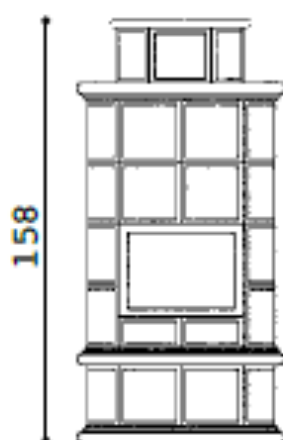

Con torretta
With turret