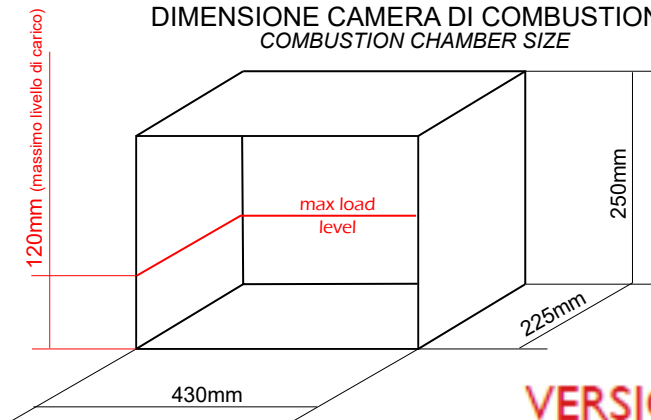

CARATTERISTICHE MAIN FEATURES

EN 14785, EN 15270 comparata con EN 60335-1, EN 55014.
Direttive europee: 89/336/CEE, 73/237CEE agg. 93/68/CEE e loro successive modifiche

MODELLO MODEL	MISTRAL
Combustibile Fuel	LEGNA WOOD
Volume riscaldabile (m³) Heatable volume (m³)	340
Potenza introdotta (Kw) Introduced power (Kw)	7,9
Potenza nominale (Kw) Nominal power (Kw)	6,9
Potenza resa al fluido (Kw) Nominal power (Kw)	-
Rendimento (%) Efficiency (%)	86,9
Emissioni di CO (mg/Nm³) - 13%O₂ Efficiency (mg/Nm³) - 13%O₂	1012
Emissioni di particolato primario (mg/Nm³) - 13%O₂ Primary dust emission (mg/Nm³) - 13%O₂	14
Emissioni di OGC (mg/Nm³) - 13%O₂ OGC emission (mg/Nm³) - 13%O₂	55
Emissioni di NOx (mg/Nm³) - 13%O₂ Nox emission (mg/Nm³) - 13%O₂	94
Classe di qualità Quality class	4 STELLE
Uscita fumi Smoke outlet	SUPERIORE ON TOP
Diametro uscita fumi (mm) Smoke outlet diameter (mm)	150
Capacità serbatoio (Kg) Tank capacity (Kg)	-
Peso (Kg) Weight (Kg)	240

DIMENSIONE CAMERA DI COMBUSTIONE COMBUSTION CHAMBER SIZE