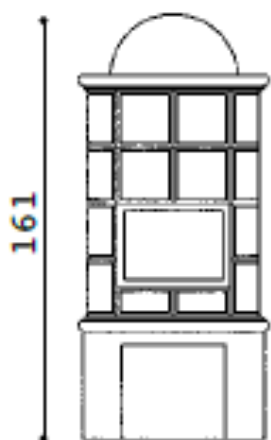

bioecotermo
HEATING REVOLUTION

Dives
Fatto a Mano

Salus con porta legna

STUFA A LEGNA
WOOD STOVE

SCHEDA TECNICA / TECHNICAL DATA SHEET

CARATTERISTICHE MAIN FEATURES

EN 14785, EN 15270 comparata con EN 60335-1, EN 55014.
Direttive europee: 89/336/CEE, 73/237CEE agg. 93/68/CEE e loro successive modifiche

MODELLO MODEL	SALUS CON PORTA LEGNA
Combustibile Fuel	LEGNA WOOD
Volume riscaldabile (m ³) Heatable volume (m ³)	340
Potenza introdotta (Kw) Introduced power (Kw)	7,9
Potenza nominale (Kw) Nominal power (Kw)	6,9
Potenza resa al fluido (Kw) Nominal power (Kw)	-
Rendimento (%) Efficiency (%)	86,9
Emissioni di CO (mg/Nm ³) - 13%O ₂ Efficiency (mg/Nm ³) - 13%O ₂	1012
Emissioni di particolato primario (mg/Nm ³) - 13%O ₂ Primary dust emission (mg/Nm ³) - 13%O ₂	14
Emissioni di OGC (mg/Nm ³) - 13%O ₂ OGC emission (mg/Nm ³) - 13%O ₂	55
Emissioni di NOx (mg/Nm ³) - 13%O ₂ Nox emission (mg/Nm ³) - 13%O ₂	94
Classe di qualità Quality class	4 STELLE
Uscita fumi Smoke outlet	SUPERIORE ON TOP
Diametro uscita fumi (mm) Smoke outlet diameter (mm)	150
Capacità serbatoio (Kg) Tank capacity (Kg)	-
Peso (Kg) Weight (Kg)	229

DIMENSIONE CAMERA DI COMBUSTIONE COMBUSTION CHAMBER SIZE

VERSIONI / VERSION

Con cupola
With dome

Con torretta
With turret

Con griglia
With grid

PRESTIGE COLORI / COLORS

Prestige blu
Prestige blue

Prestige bordeaux
Prestige bordeaux