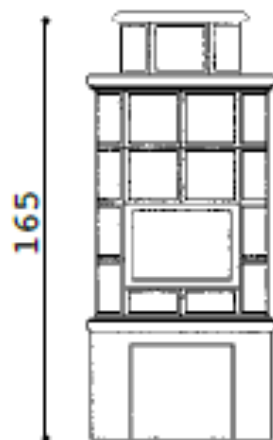

MODELLO MODEL	SALUS CON PORTA LEGNA
Combustibile Fuel	LEGNA WOOD
Volume riscaldabile (m ³) Heatable volume (m ³)	340
Potenza introdotta (Kw) Introduced power (Kw)	7,9
Potenza nominale (Kw) Nominal power (Kw)	6,9
Potenza resa al fluido (Kw) Nominal power (Kw)	-
Rendimento (%) Efficiency (%)	86,9
Emissioni di CO (mg/Nm ³) - 13%O ₂ Efficiency (mg/Nm ³) - 13%O ₂	1012
Emissioni di particolato primario (mg/Nm ³) - 13%O ₂ Primary dust emission (mg/Nm ³) - 13%O ₂	14
Emissioni di OGC (mg/Nm ³) - 13%O ₂ OGC emission (mg/Nm ³) - 13%O ₂	55
Emissioni di NOx (mg/Nm ³) - 13%O ₂ Nox emission (mg/Nm ³) - 13%O ₂	94
Classe di qualità Quality class	4 STELLE
Uscita fumi Smoke outlet	SUPERIORE ON TOP
Diametro uscita fumi (mm) Smoke outlet diameter (mm)	150
Capacità serbatoio (Kg) Tank capacity (Kg)	-
Peso (Kg) Weight (Kg)	229

DIMENSIONE CAMERA DI COMBUSTIONE COMBUSTION CHAMBER SIZE

VERSIONI / VERSION

Con cupola
With dome

Con torretta
With turret

Con griglia
With grid

PRESTIGE COLORI / COLORS

Prestige blu
Prestige blue

Prestige bordeaux
Prestige bordeaux