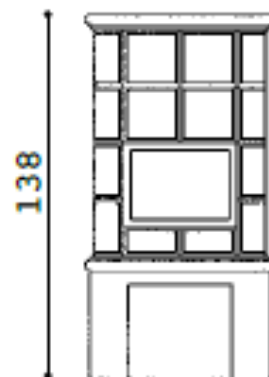

MODELLO MODEL	SALUS CON PORTA LEGNA
Combustibile Fuel	LEGNA WOOD
Volume riscaldabile (m ³) Heatable volume (m ³)	340
Potenza introdotta (Kw) Introduced power (Kw)	7,9
Potenza nominale (Kw) Nominal power (Kw)	6,9
Potenza resa al fluido (Kw) Nominal power (Kw)	-
Rendimento (%) Efficiency (%)	86,9
Emissioni di CO (mg/Nm ³) - 13%O ₂ Efficiency (mg/Nm ³) - 13%O ₂	1012
Emissioni di particolato primario (mg/Nm ³) - 13%O ₂ Primary dust emission (mg/Nm ³) - 13%O ₂	14
Emissioni di OGC (mg/Nm ³) - 13%O ₂ OGC emission (mg/Nm ³) - 13%O ₂	55
Emissioni di NOx (mg/Nm ³) - 13%O ₂ Nox emission (mg/Nm ³) - 13%O ₂	94
Classe di qualità Quality class	4 STELLE
Uscita fumi Smoke outlet	SUPERIORE ON TOP
Diametro uscita fumi (mm) Smoke outlet diameter (mm)	150
Capacità serbatoio (Kg) Tank capacity (Kg)	-
Peso (Kg) Weight (Kg)	229

DIMENSIONE CAMERA DI COMBUSTIONE COMBUSTION CHAMBER SIZE

VERSIONI / VERSION

Con cupola
With dome

Con torretta
With turret

Con griglia
With grid

PRESTIGE COLORI / COLORS

Prestige blu
Prestige blue

Prestige bordeaux
Prestige bordeaux