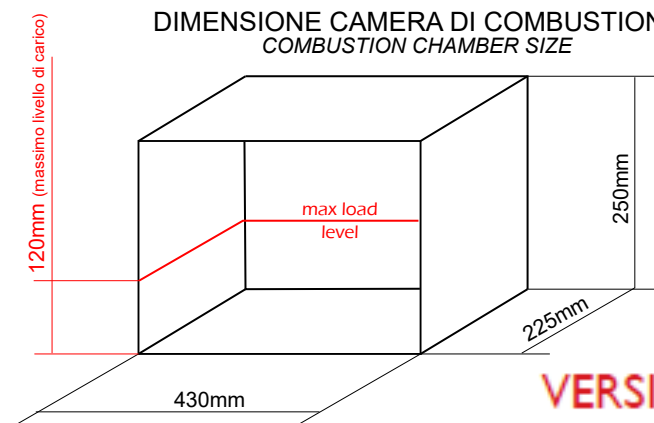

bioecotermo
HEATING REVOLUTION

Dives
Fatto a Mano

Salus con porta legna

STUFA A LEGNA
WOOD STOVE

SCHEDA TECNICA / TECHNICAL DATA SHEET

CARATTERISTICHE MAIN FEATURES

EN 14785, EN 15270 comparata con EN 60335-1, EN 55014.
Direttive europee: 89/336/CEE, 73/237CEE agg. 93/68/CEE e loro successive modifiche

MODELLO MODEL	SALUS CON PORTA LEGNA
Combustibile Fuel	LEGNA WOOD
Volume riscaldabile (m ³) Heatable volume (m ³)	340
Potenza introdotta (Kw) Introduced power (Kw)	7,9
Potenza nominale (Kw) Nominal power (Kw)	6,9
Potenza resa al fluido (Kw) Nominal power (Kw)	-
Rendimento (%) Efficiency (%)	86,9
Emissioni di CO (mg/Nm ³) - 13%O ₂ Efficiency (mg/Nm ³) - 13%O ₂	1012
Emissioni di particolato primario (mg/Nm ³) - 13%O ₂ Primary dust emission (mg/Nm ³) - 13%O ₂	14
Emissioni di OGC (mg/Nm ³) - 13%O ₂ OGC emission (mg/Nm ³) - 13%O ₂	55
Emissioni di NOx (mg/Nm ³) - 13%O ₂ Nox emission (mg/Nm ³) - 13%O ₂	94
Classe di qualità Quality class	4 STELLE
Uscita fumi Smoke outlet	SUPERIORE ON TOP
Diametro uscita fumi (mm) Smoke outlet diameter (mm)	150
Capacità serbatoio (Kg) Tank capacity (Kg)	-
Peso (Kg) Weight (Kg)	229

DIMENSIONE CAMERA DI COMBUSTIONE COMBUSTION CHAMBER SIZE

VERSIONI / VERSION

Con cupola
With dome

Con torretta
With turret

Con griglia
With grid

PRESTIGE COLORI / COLORS

Prestige blu
Prestige blue

Prestige bordeaux
Prestige bordeaux