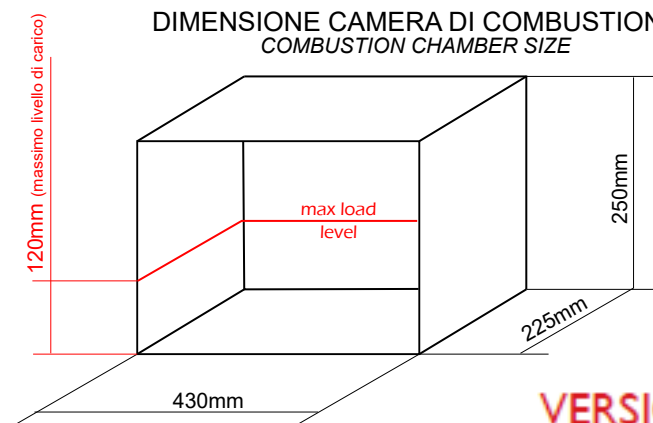

eco

Dives
Fatto a Mano

Vesta

STUFA A LEGNA
WOOD STOVE

SCHEDA TECNICA / TECHNICAL DATA SHEET

CARATTERISTICHE MAIN FEATURES

EN 14785, EN 15270 comparata con EN 60335-1, EN 55014.
Direttive europee: 89/336/CEE, 73/237CEE agg. 93/68/CEE e loro successive modifiche

MODELLO MODEL	VESTA
Combustibile Fuel	LEGNA WOOD
Volume riscaldabile (m ³) Heatable volume (m ³)	340
Potenza introdotta (Kw) Introduced power (Kw)	7,9
Potenza nominale (Kw) Nominal power (Kw)	6,9
Potenza resa al fluido (Kw) Nominal power (Kw)	-
Rendimento (%) Efficiency (%)	86,9
Emissioni di CO (mg/Nm ³) - 13%O ₂ Efficiency (mg/Nm ³) - 13%O ₂	1012
Emissioni di particolato primario (mg/Nm ³) - 13%O ₂ Primary dust emission (mg/Nm ³) - 13%O ₂	14
Emissioni di OGC (mg/Nm ³) - 13%O ₂ OGC emission (mg/Nm ³) - 13%O ₂	55
Emissioni di NOx (mg/Nm ³) - 13%O ₂ Nox emission (mg/Nm ³) - 13%O ₂	94
Classe di qualità Quality class	4 STELLE
Uscita fumi Smoke outlet	SUPERIORE ON TOP
Diametro uscita fumi (mm) Smoke outlet diameter (mm)	150
Capacità serbatoio (Kg) Tank capacity (Kg)	-
Peso (Kg) Weight (Kg)	182

DIMENSIONE CAMERA DI COMBUSTIONE COMBUSTION CHAMBER SIZE

VERSIONI / VERSION

Con cupola
With dome

Con torretta
With turret

Con griglia
With grid