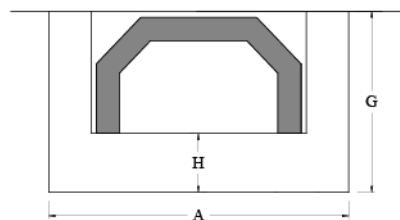

RIVO

Disponibile di serie per i seguenti focolari: DS 70 TGH - DS 90 TGH - DS 100 TGH - DS 110 TGH - DS 70 REF - DS 90 REF - DS 100 REF - DS 110 REF

In foto soglia superiore, architrave, soglia inferiore e zoccolo realizzati in Marmo Maljat lucido; Sottogrado e spallette realizzati in Ceramica Materia Land.