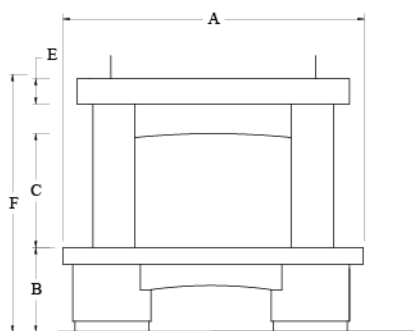

RIVO

Disponibile di serie per i seguenti focolari: DS 70 TGH - DS 90 TGH - DS 100 TGH - DS 110 TGH - DS 70 REF - DS 90 REF - DS 100 REF - DS 110 REF

In foto soglia superiore, architrave, soglia inferiore e zoccolo realizzati in Marmo Maljat lucido; Sottogrado e spallette realizzati in Ceramica Materia Land.