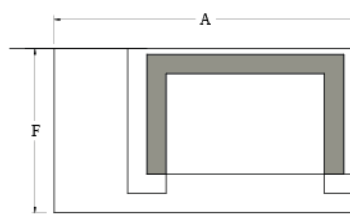

LOFT

Disponibile di serie per i seguenti focolari:
QR 100 TGH - QR 100 REF

In foto basamento inferiore realizzato in Pietra Bianca bocciardata con top in Marmo Maljat lucido; Spallette, sottogrado ed architrave realizzati in Pietra Bianca bocciardata.

	A	B	C	D	E	F
QR 100	165	40	52	14	106	85

DISPONIBILE DI SERIE NEI SEGUENTI MATERIALI

PIETRA NATURALE:
TOP DEL BASAMENTO INFERIORE, ZOCCOLO

Maljat lucido

Botticino lucido

PIETRA NATURALE:
BASAMENTO INFERIORE, SPALLETTE, ARCHITRAVE