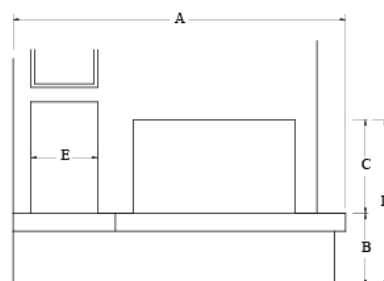

CITY

Disponibile di serie per i seguenti focolari:

DS 90 TGH - DS 100 TGH

DS 90 REF - DS 100 REF

In foto soglia realizzata in Ceramica Metallo perla; Sottogrado con supporto di serie da rifinire e verniciare in opera.

ESCLUSE PARTI IN LEGNO

| | A | B | C | D | E | F | G | H |
|--------|-----|----|----|----|----|----|----|-----|
| DS 90 | 175 | 40 | 54 | 94 | 37 | 88 | 31 | 119 |
| DS 100 | 185 | 40 | 52 | 92 | 37 | 98 | 31 | 129 |