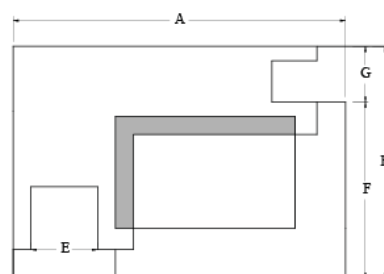

CITY

Disponibile di serie per i seguenti focolari:

DS 90 TGH - DS 100 TGH

DS 90 REF - DS 100 REF

In foto soglia realizzata in Ceramica Metallo perla; Sottogrado con supporto di serie da rifinire e verniciare in opera.

ESCLUSE PARTI IN LEGNO

| | A | B | C | D | E | F | G | H |
|--------|-----|----|----|----|----|----|----|-----|
| DS 90 | 175 | 40 | 54 | 94 | 37 | 88 | 31 | 119 |
| DS 100 | 185 | 40 | 52 | 92 | 37 | 98 | 31 | 129 |