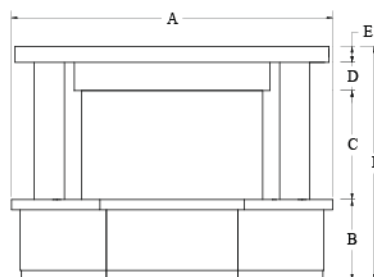

# MONO

Disponibile di serie per i seguenti focolari:  
ROT 100 TGH - ROT 100 REF

In foto sottogrado e spallette realizzati in Pietra Bianca bocciardata; Zoccolo, soglia inferiore ed architrave realizzati in Pietra Gialla lucida; Mensola superiore in legno lamellare spessore 8 cm.

	A	B	C	D	E	F	G	H	I
ROT 100	156	40	54	14	8	116	25	121	110

DISPONIBILE DI SERIE NEI SEGUENTI MATERIALI