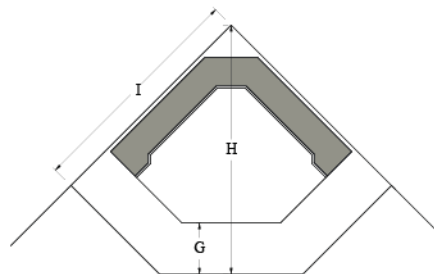

# MONO

Disponibile di serie per i seguenti focolari:  
ROT 100 TGH - ROT 100 REF

In foto sottogrado e spallette realizzati in Pietra Bianca bocciardata; Zoccolo, soglia inferiore ed architrave realizzati in Pietra Gialla lucida; Mensola superiore in legno lamellare spessore 8 cm.

	A	B	C	D	E	F	G	H	I
ROT 100	156	40	54	14	8	116	25	121	110

DISPONIBILE DI SERIE NEI SEGUENTI MATERIALI