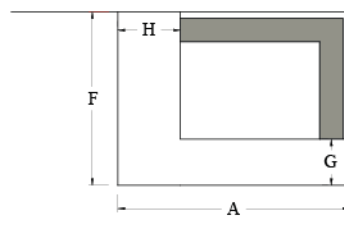

# PUNTO

Disponibile di serie per i seguenti focolari: DS 70 TGH - DS 90 TGH - DS 100 TGH - DS 70 REF - DS 90 REF - DS 100 REF

In foto basamento inferiore e cornice contorno bocca realizzati in Marmo Botticino lucido; Sottogrado con supporto di serie da rifinire e verniciare in opera.

	A	B	C	D	E	F	G	H
DS 70	100	35	54	11	100	75	20	27
DS 90	120	35	54	11	100	75	20	27
DS 100	130	35	52	11	98	85	20	27