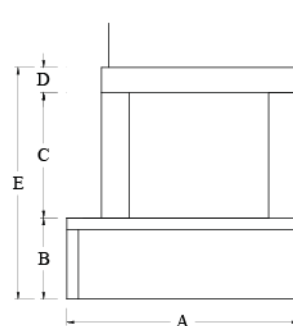

# PUNTO

Disponibile di serie per i seguenti focolari: DS 70 TGH - DS 90 TGH - DS 100 TGH - DS 70 REF - DS 90 REF - DS 100 REF

In foto basamento inferiore e cornice contorno bocca realizzati in Marmo Botticino lucido; Sottogrado con supporto di serie da rifinire e verniciare in opera.

	A	B	C	D	E	F	G	H
DS 70	100	35	54	11	100	75	20	27
DS 90	120	35	54	11	100	75	20	27
DS 100	130	35	52	11	98	85	20	27