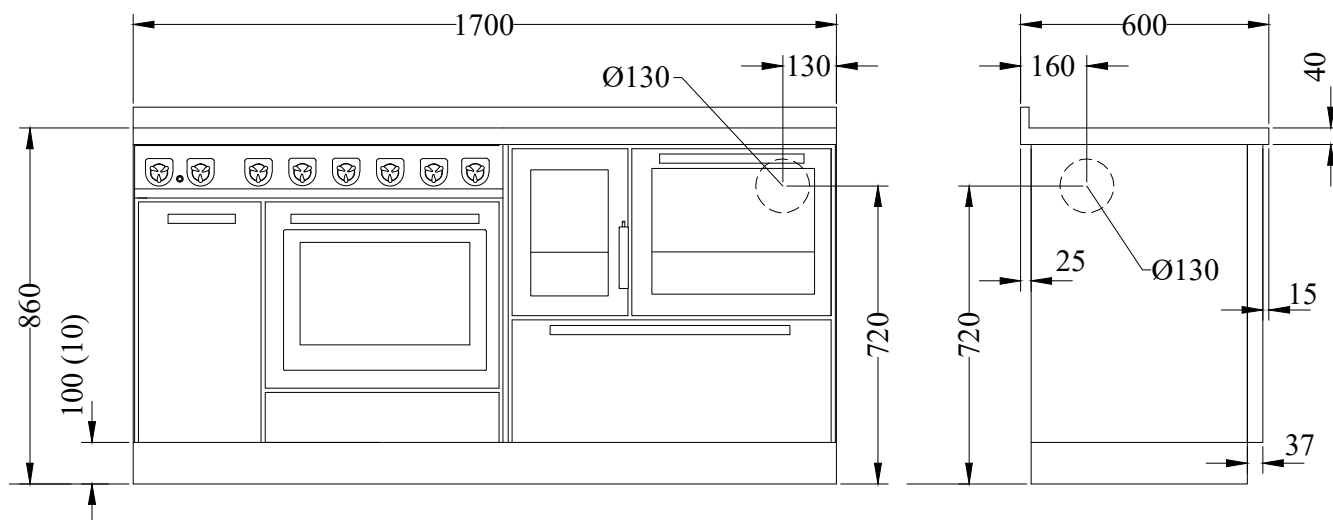

DATI TECNICI

Peso netto/c.imballo: kg 250/300

Per caratteristiche tecniche vedere singole apparecchiature