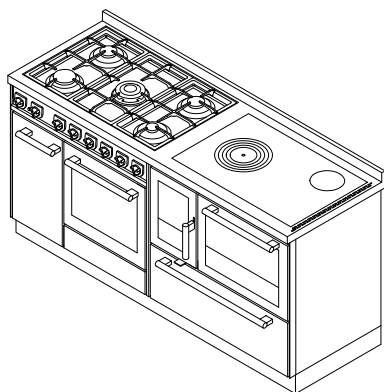

**MB170****MONOBLOCCO serie "CLASSICA"**

mm 1700x600xh860

ARTE 11    ARTE 12

ARTE 13    ARTE 14

Disponibile nei colori:

**Bianco, Blu, Verde, Grigio, Nero, Rosso, Avorio, Ruggine, Inox**

(maniglie inox satinato)

Versioni Arte 11, 12, 13, 14:

**Bianco, Blu, Verde, Grigio, Nero, Rosso, Avorio, Ruggine**

(pomolo a scelta nichelato lucido-satinato-ottone lucido)

Cucina a legna **mod. F80** combinata a destra o sinistra con cucina a gas **mod. G90****DOTAZIONI STANDARD:**

- uscita fumi superiore a Destra o Sinistra  $\varnothing$  130 mm
- piano inox da mm 40 (h totale 860 mm)
- zoccolo inox h. 100 mm

**A RICHIESTA:**

- uscita fumi posteriore o laterale a destra o sinistra  $\varnothing$  130 mm
- piastra in vetroceramica (solo uscita posteriore)

**ACCESSORI:**

- corrimano inox o ottone anteriore, 2 o 3 lati
- disco alto rendimento
- copri piastra inox
- piastra bistecchiera

**DATI TECNICI**

Peso netto/c.imballo: kg 250/300

Per caratteristiche tecniche vedere singole apparecchiature